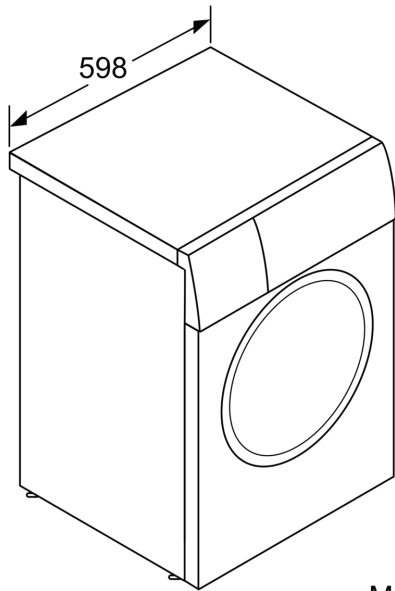

Geräteleben lang*

Technische Informationen

- unterschiebbar ab 85 cm Nischenhöhe
- Gerätemaße (H x B): 84.8 cm x 59.8 cm
- Gerätetiefe: 59.0 cm
- Gerätetiefe inkl. Türe: 63.6 cm
- Gerätetiefe mit geöffneter Türe: 107.3 cm

**Serie 6, Waschmaschine, Frontlader,
9 kg, 1400 U/min.
WGG2441H0**

Maße in mm

Maße in mm